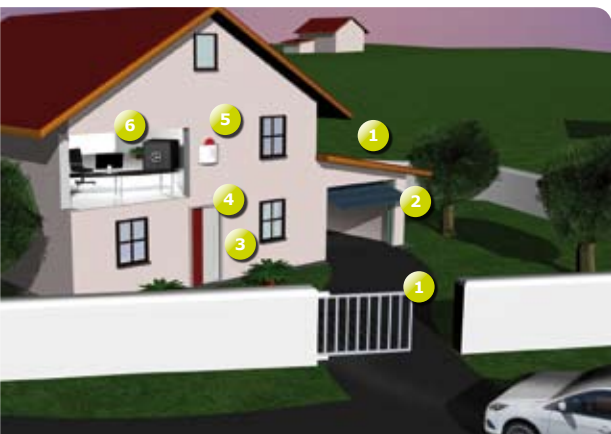

6) Säkerhetsskåp

Avsevärt säkrare än att använda kod